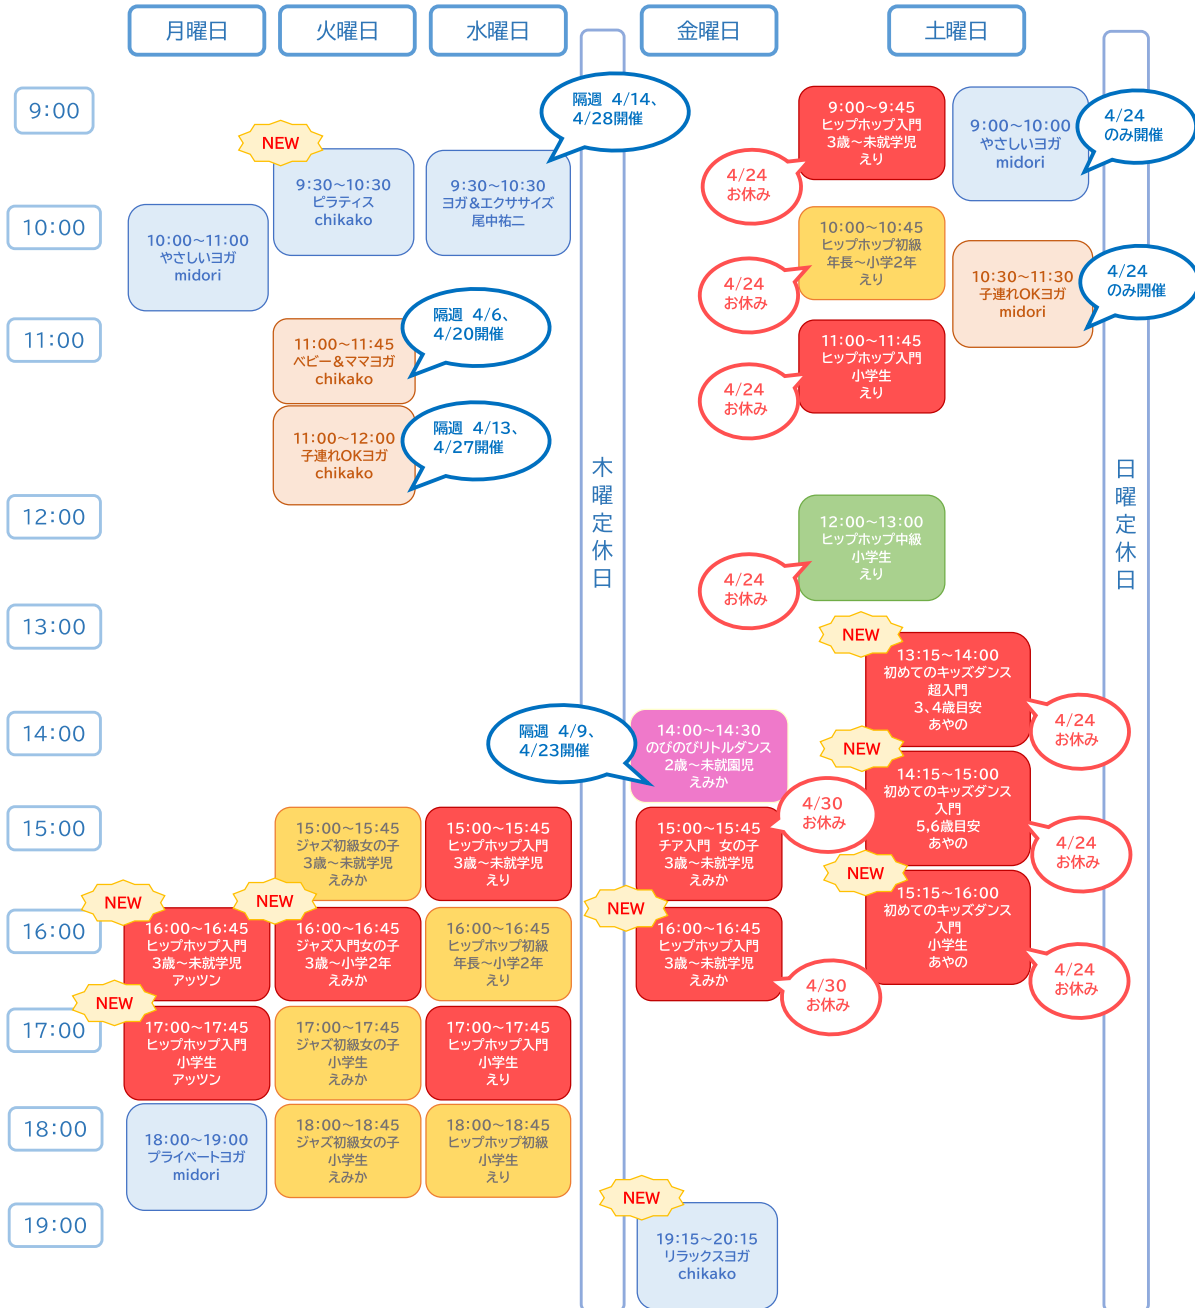

4/2(金)~4/28(水)大人向けレッスン春の体験キャンペーン実施！！

キャンペーン期間中はお得な2つの特典あり！

特典1 ヨガ・ピラティスをどなたでも何回でも¥1,000でご受講いただけます

特典2 チケットをお得な金額で購入いただけます

4回チケット¥8,800→¥7,800 8回チケット¥15,840→¥13,840

ぜひこの機会にお試しください！！

※4/29(木)~5/6(木)はGW休みです

《大人向けレッスン》

■ は大人向けレッスン ■ はお子さま連れでお越しいただける大人向けレッスンです。

《子ども向けレッスン》

・難易度：未就学児超入門→未就学児入門→未就学児初級→小学生入門→小学生初級→小学生中級の順です。

・未経験者は ■ の超入門、入門のクラスがお勧めです。

・レッスン名に記載している年齢や学年は目安です。状況によって記載の年齢や学年とは異なるクラスへ案内する場合がございますので、ご了承くださいませ。